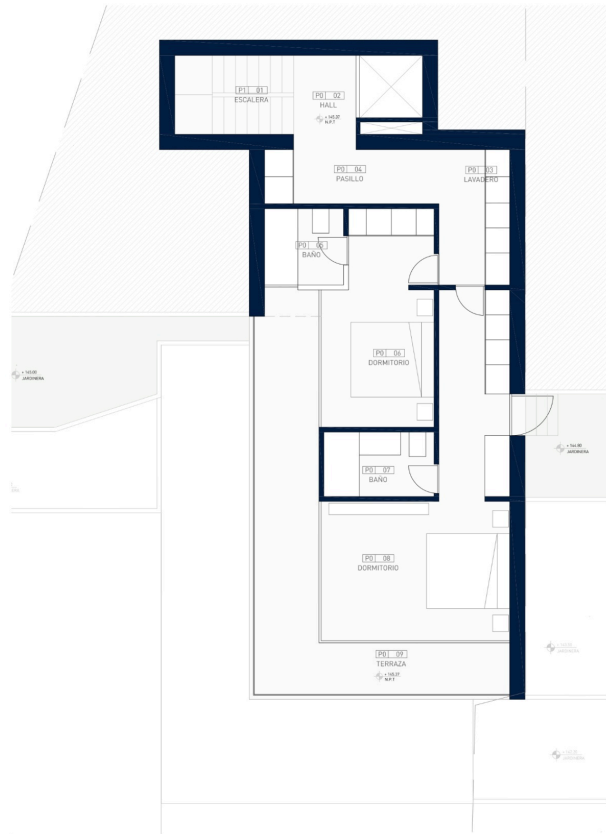

**Type woning :** Villa

**Locatie :** Benissa

**Slaapkamers :** 4

**Badkamers :** 4

**Zwembad :** Ja

**Tuin :** Privaat

**Oriëntatie :** Zuid

**Uitzicht :** N/A

De verdeling is als volgt. Overdekte verdieping: Hier vind je de hal met indrukwekkend uitzicht op zee met trappenhuis en lift.

Bovenverdieping: Op deze verdieping zijn er 2 slaapkamers en suite.

Begane grond: Op deze verdieping zijn er nog 2 slaapkamers en suite en een wasruimte. Een van de suites is de hoofdslaapkamer met toegang tot een terras waar je kunt genieten van het uitzicht op de Middellandse Zee.

Halve kelderverdieping: Hier bevindt zich het daggedeelte, open keuken met kookeiland, eet- en woongedeelte, gastentoilet en berging. Vanuit deze ruimte is er uitzicht op een patio met toegang via een glazen deur, een perfecte plek voor een verticale tuin. Vanuit de woonkamer bereik je het terras met BBQ en het overloopzwembad met spectaculair uitzicht op zee. De villa is van hoge kwaliteit, zoals vloerverwarming met warmtepomp, airconditioning met kanalen, luxe keuken enz.

Aarzel niet om contact met ons op te nemen voor meer informatie.

alblau

PARCELA 3A8

1:12 - PLANTA 1.01 - DISTRIBUCION  
ESCALA 1:50

alblau

PARCELA 3A8

1:12 - PLANTA 3A8 - DISTRIBUCION  
ESCALA 1:50