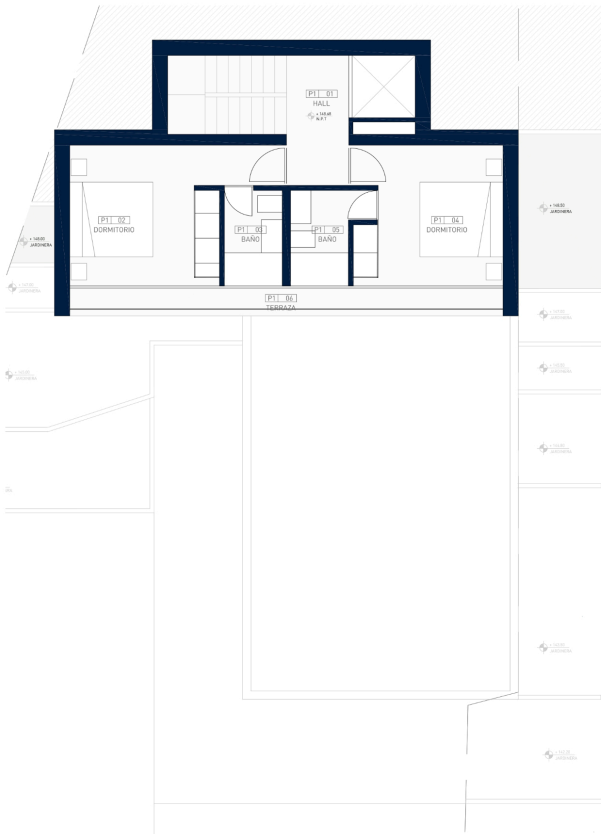

alblau

PARCELA 3A8

1:12 - PLANTA 1.01 - DISTRIBUCION
ESCALA 1:50