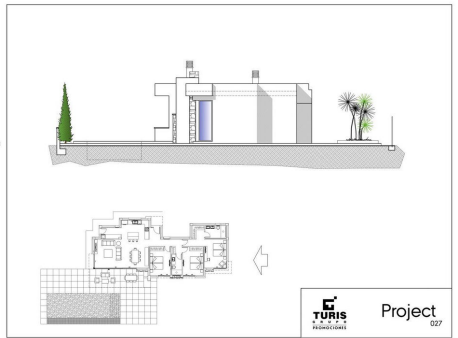

Opp. woning : 166 m²

Opp. terrein : 800 m²

TURIS
TURISMO (S.p.A.)

Project 027

Edificazione esatta		SPT/INDICAZIONE CONTOREALE	
Pavimento	141,00 m ²	Volume	128,00 m ³
Pavimento inferiore	94,00 m ²	Superficie	100,00 m ²
Pavimento superiore	47,00 m ²	Area	1,15 m ²
Pavimento interrato	110,00 m ²	Volume interrato	128,00 m ³
Colonnati	141,00 m ²	Volume interrato interrato	128,00 m ³
Coperte	141,00 m ²		
Colonnati	141,00 m ²		