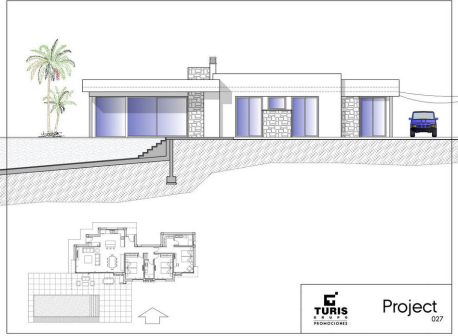

Type woning : Villa

Locatie : Calpe

Slaapkamers : 3

Badkamers : 2

Zwembad : Ja

Oriëntatie : N/A

Uitzicht : N/A

Parking : Carport

Opp. woning : 166 m²

Opp. terrein : 800 m²

TURIS
TURISMO (S.p.A.)

Project 027

Edificazione esatta		SPT/INDICAZIONE CONTOREALE	
Pavimento	141,00 m ²	Volume	128,00 m ³
Pavimento inferiore	94,00 m ²	Superficie	100,00 m ²
Pavimento superiore	47,00 m ²	Area	1,15 m ²
Pavimento interrato	110,00 m ²	Volume interrato	128,00 m ³
Colonnati	141,00 m ²	Volume interrato interrato	128,00 m ³
Coperte	141,00 m ²		
Colonnati	141,00 m ²		