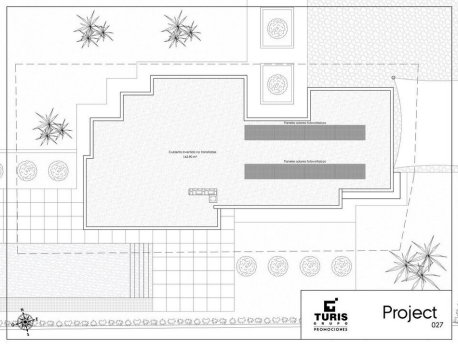

Type woning : Villa

Locatie : Calpe

Slaapkamers : 3

Badkamers : 2

Zwembad : Ja

Oriëntatie : N/A

Uitzicht : N/A

Parking : Carport

Opp. woning : 166 m²

Opp. terrein : 800 m²

TURIS
TURISMO (S.p.A.)

Project 027

Edificazione esatta		SPT/INDICAZIONE CONTOREALE	
Pavimento	141,00 m ²	Volume	128,00 m ³
Pavimento inferiore	94,00 m ²	Superficie	100,00 m ²
Pavimento superiore	47,00 m ²	Area	1,15 m ²
Pavimento interrato	110,00 m ²	Volume interrato	128,00 m ³
Colonnati	141,00 m ²	Volume interrato interrato	128,00 m ³
Coperte	141,00 m ²		
Colonnati	141,00 m ²		