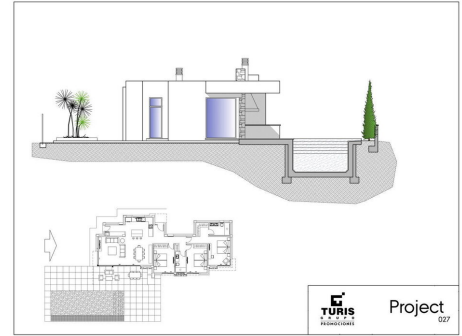

Opp. woning : 166 m²

Opp. terrein : 800 m²

TURIS
TURISMO (S.p.A.)

Project 027

Edificazione esatta		SPT/INDICAZIONE CONTOREALE	
Pavimento	141,00 m ²	Volume	128,00 m ³
Pavimento inferiore	94,00 m ²	Superficie	100,00 m ²
Pavimento superiore	47,00 m ²	Area	1,15 m ²
Pavimento interrato	110,00 m ²	Volume interrato	128,00 m ³
Colonnati	141,00 m ²	Volume interrato interrato	128,00 m ³
Coperte	141,00 m ²		
Colonnati	141,00 m ²		