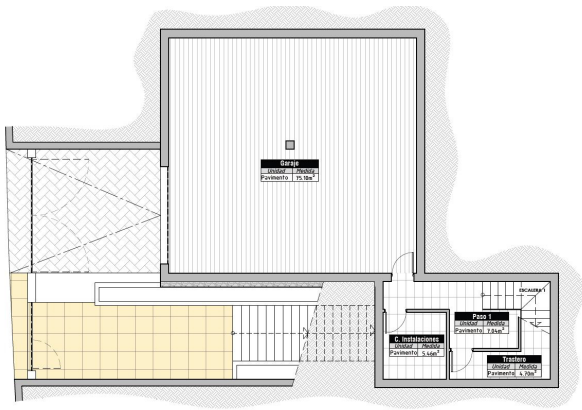

Type woning : Villa

Zwembad : Ja

Opp. woning : 394 m²

Locatie : Moraira

Opp. terrein : 959 m²

Slaapkamers : 4

Badkamers : 4

PLANTA SÓTANO - VIVIENDA -

PLANTA PRIMERA - VIVIENDA -

PLANTA BAJA - VIVIENDA -