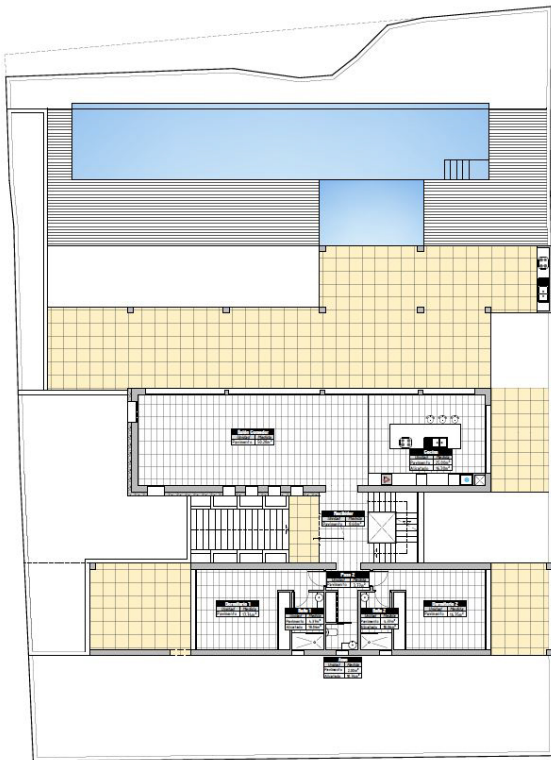

Type woning : Villa

Zwembad : Ja

Opp. woning : 394 m²

Locatie : Moraira

Opp. terrein : 959 m²

Slaapkamers : 4

Badkamers : 4

PLANTA SÓTANO - VIVIENDA -

PLANTA PRIMERA - VIVIENDA -

PLANTA BAJA - VIVIENDA -